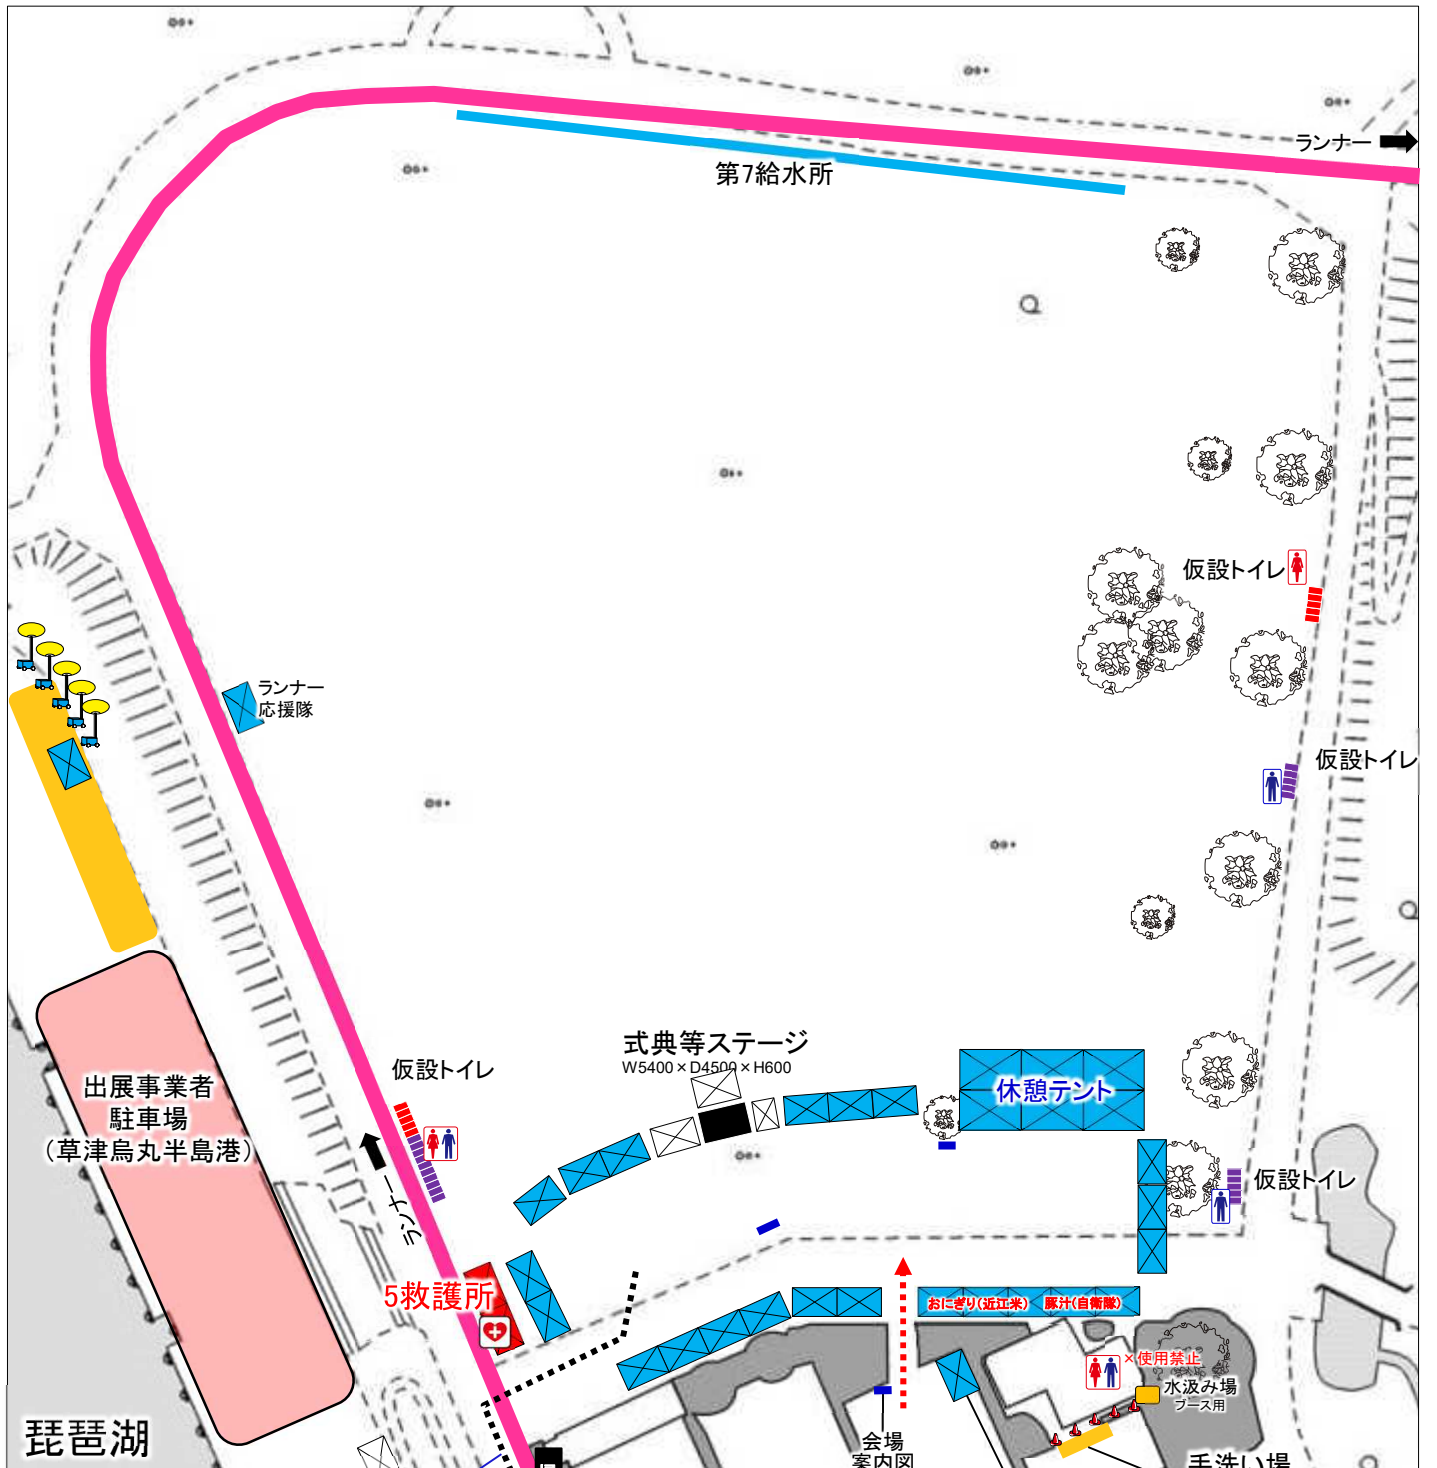

- コース
- - -▶ ランナー動線
- - -▶ 帰りのルート

※会場レイアウトのイメージであり、出展者数や出展内容によりレイアウトを変更します。

12:15以降
帰路ルート
(最後尾
ランナー
通過後)